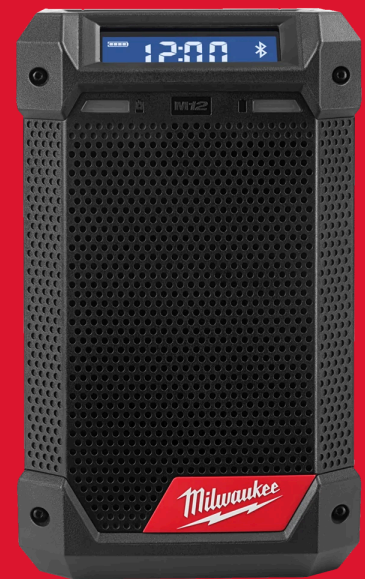

M12 RCDAB+-O

M12™ RADIO CHARGEUR DAB+

- Haut-parleur haut de gamme et haute fréquence offrant une qualité de son élevée
- Le tuner DAB + et AM / FM avec processeur numérique offre une précision de réception, une clarté du signal et des informations supplémentaires comme: chanson, artiste
- Connectivité Bluetooth®: Lit de la musique jusqu'à 30 m de votre smartphone, ordinateur ou tablette
- Chargeur intégré pour une charge rapide et pratique de toute batterie M12™ ou appareil électrique via le port USB
- IP54 en mode batterie - rendant la radio résistante à la poussière et aux éclaboussures d'eau
- Alimentation hybride sans fil / filaire soit par une batterie MILWAUKEE® M12™ soit sur secteur

REDLITHIUM™

Bande AM (kHz)	522 - 1620
Bande FM (MHz)	87.5 - 108
Bande DAB+ (MHz)	174 - 240
Poids avec batterie (EPTA) (kg)	1.9 (M12 B2)
Inclus dans le kit	Aucune batterie fournie, Aucun chargeur fourni, Aucun sac ni box fourni
Réf	4933472114